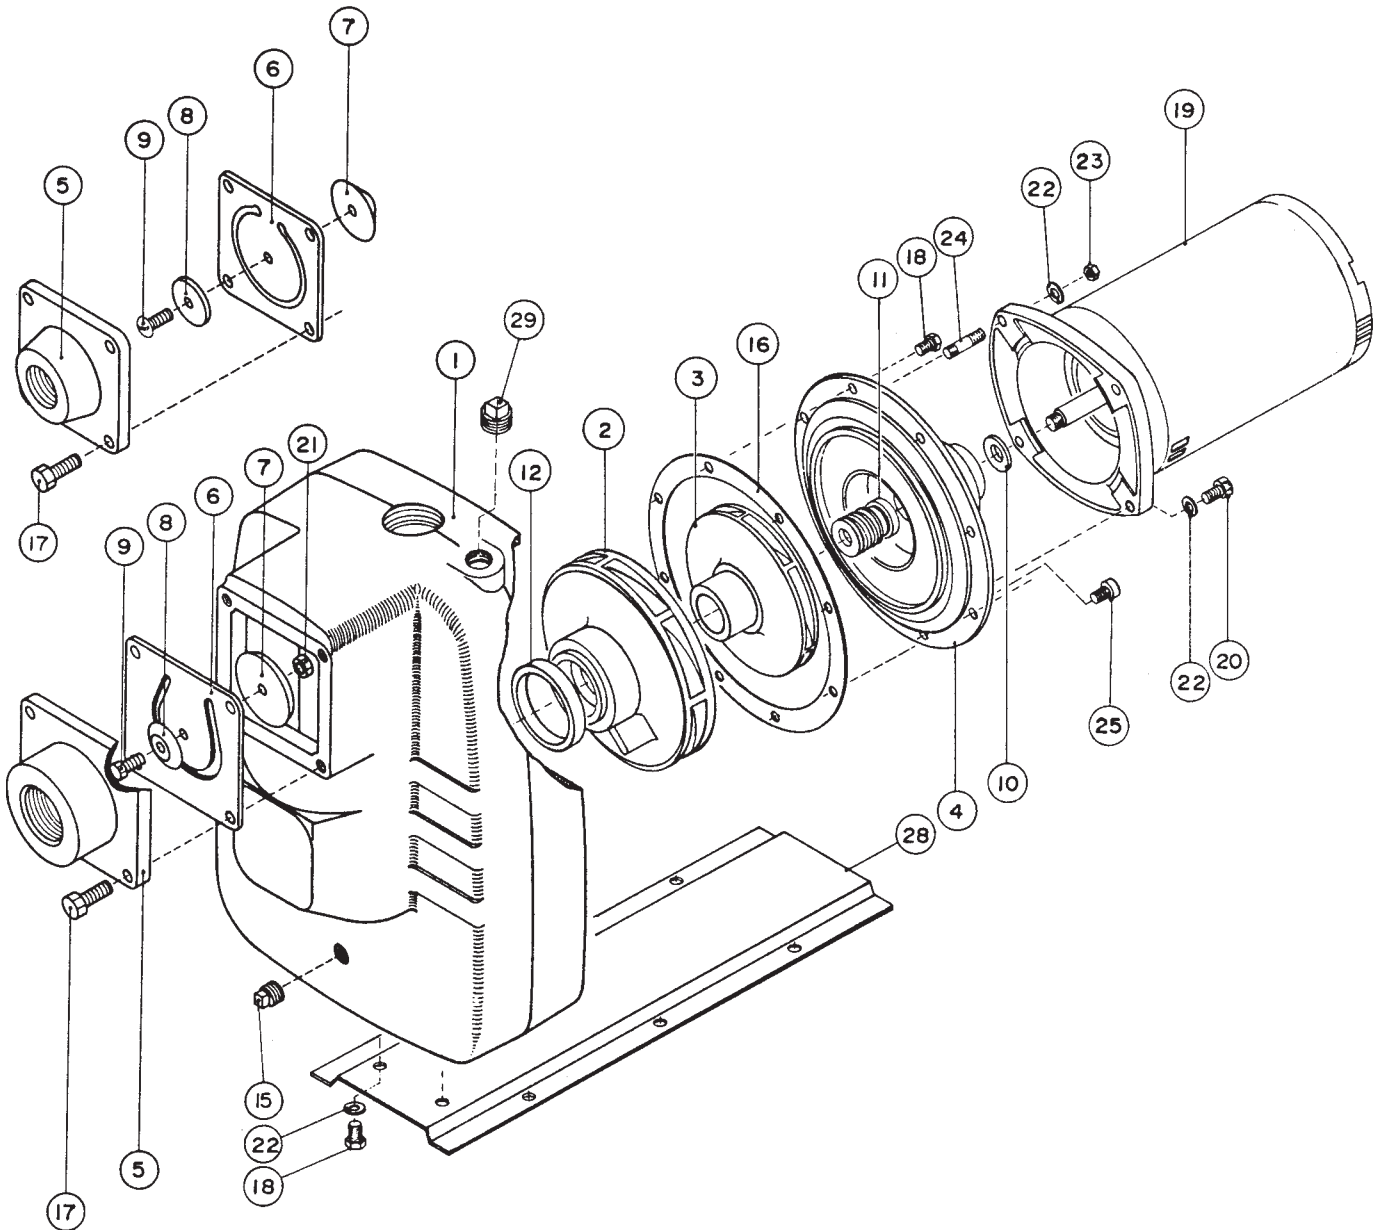

REPAIR PARTS LIST
LISTE DE PIÈCES DE
RECHANGE
LISTA DE PIEZAS DE
REPARACIONES

SERIES/SÉRIE/SERIE RLHE
Lawn and Turf Sprinkler Pumps
Pompes d'arrosage pour gazons et pelouses
Bombas regadoras para el césped
3/4 HP-3 HP Models (Square Flange)
Modèles de 3/4 CV-3 CV (Bride carré)
Modelos de 3/4 HP-3 HP (Brida escuadra)

228325R3 0505

PRINTED IN CANADA IMPRIMÉ AU CANADA Impreso en Canadá

Toll Free Pump Hotline:
1-800-667-1457

Ph: (204) 786-7921
Fax: (204) 889-9120

E-mail: orders@monarchindustries.com (english)
commandes@monarchindustries.com (french)