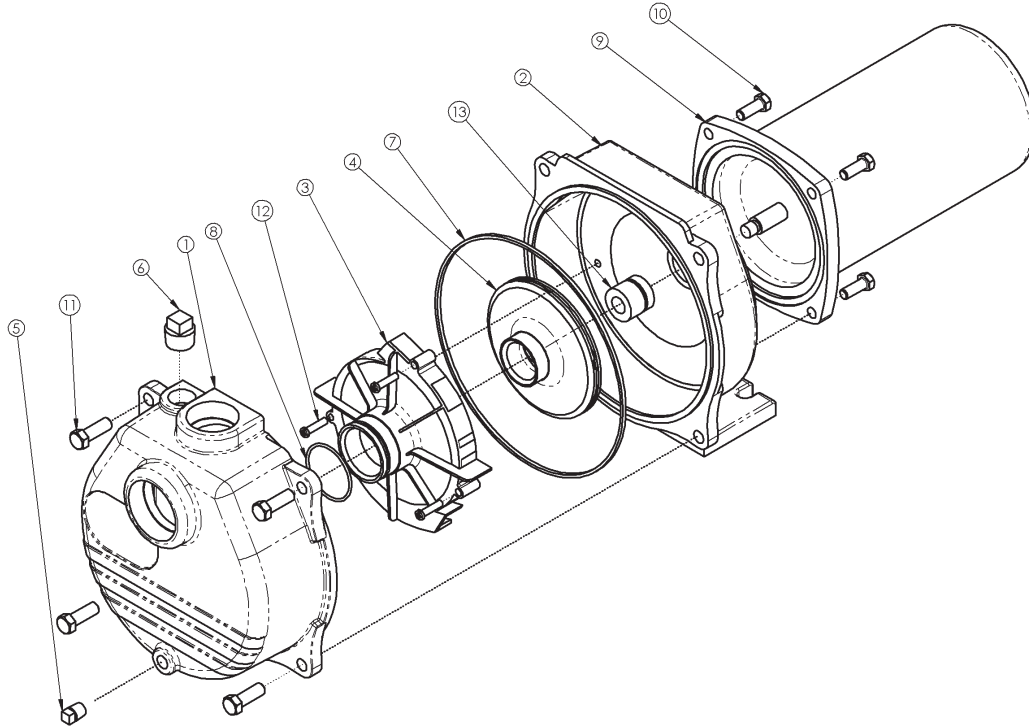

REPAIR PARTS LIST
LISTE DE PIÈCES DE
RECHANGE
LISTA DE PIEZAS DE
REPARACIONES

**SERIES/SÉRIE/SERIE
RLSP**

Lawn and Turf Sprinkler Pumps
Pompes d'arrosage pour gazons et pelouses
Bombas regadoras para el césped

3/4 HP – 2 HP Models (Square flange)
Modèles de 3/4 CV – 2 CV (Bride carrée)
Modelos de 3/4 HP – 2 HP (Brida cuadrada)

Models / Modèles/ Modelos:

a) RLSP-75   b) RLSP-100   c) RLSP-150   d) RLSP-200   e) RLSP-250 type B

REF	CODE	A	B	C	D	E	DESCRIPTION	DESCRIPTION	DESCRIPCIÓN
1	469325	1	1	1	1	1	Casing	Boîtier	Casco de la bomba
2	469226	1	1	1	1	1	Adapter	Adapteur	Adaptador
3	269227	1	1	1	1	1	Diffuser	Diffuseur	Difusor
4	433130	1	--	--	--	--	Impeller	Roue	Impulsor
	269232	--	1	--	--	--			
	269233	--	--	1	--	--			
	269234	--	--	--	1	--			
	469235	--	--	--	--	1			
5	185620	1	1	1	1	1	Plug, 1/4" NPT	Bouchon, 1/4 po. NPT	Tapón, 1/4" NPT
6	185650	1	1	1	1	1	Plug, 3/4" NPT	Bouchon, 3/4 po. NPT	Tapón, 3/4" NPT
7	191500	1	1	1	1	1	Gasket	Joint d' étanchéité	Empaquetadura
8	198670	1	1	1	1	1	O-ring	Joint torique	Anillo 'O'
9	204094	1	--	--	--	--	Motor, 3/4 HP, 1PH, 115/230V, sq. flange	Moteur, 3/4 CV, 1PH, 115/230V, bride carrée	Motor, 3/4 HP, 1 fase, 115/230V, brida cuadrada
	204096	--	1	--	--	--	Motor, 1 HP, 1PH, 115/230V, sq. flange	Moteur, 1 CV, 1PH, 115/230V, bride carrée	Motor, 1 HP, 1 fase, 115/230V, brida cuadrada
	204105	--	--	1	--	--	Motor, 1-1/2 HP, 1PH, 115/230V, sq. flange	Moteur, 1-1/2 CV, 1PH, 115/230V, bride carrée	Motor, 1-1/2 HP, 1 fase, 115/230V, brida cuadrada
	204184	--	--	--	1	--	Motor, 2 HP, 1PH, 115/230V, sq. flange	Moteur, 2 CV, 1PH, 115/230V, bride carrée	Motor, 2 HP, 1 fase, 115/230V, brida cuadrada
	204194	--	--	--	--	1	Motor, 1PH, 230V, sq. flange	Moteur, 1 PH, 230V, bride carrée	Motor, 1 fase, 230V, brida cuadrada
10	226210	4	4	4	4	4	Bolt, 3/8" UNC x 1"	Boulon, 3/8 po UNC x 1 po.	Perno, 3/8" UNC x 1"
11	226430	4	4	4	4	4	Bolt, 7/16" UNC x 1-1/4"	Boulon, 7/16 po UNC x 1-1/4 po.	Perno, 7/16" UNC x 1-1/4"
12	226431	3	3	3	3	3	Screw, #10-24 UNC x 1"	Vis, #10-24 UNC x 1 po.	Tornillo, #10-24 UNC x 1"
13	240104	1	1	1	1	--	Seal, 5/8" diameter	Joint, diametre de 5/8 po.	Sello, 5/8" diametro
	240106	--	--	--	--	1	Seal, 3/4" diameter	Joint, diamètre de 3/4 po.	Sello, 3/4" diametro