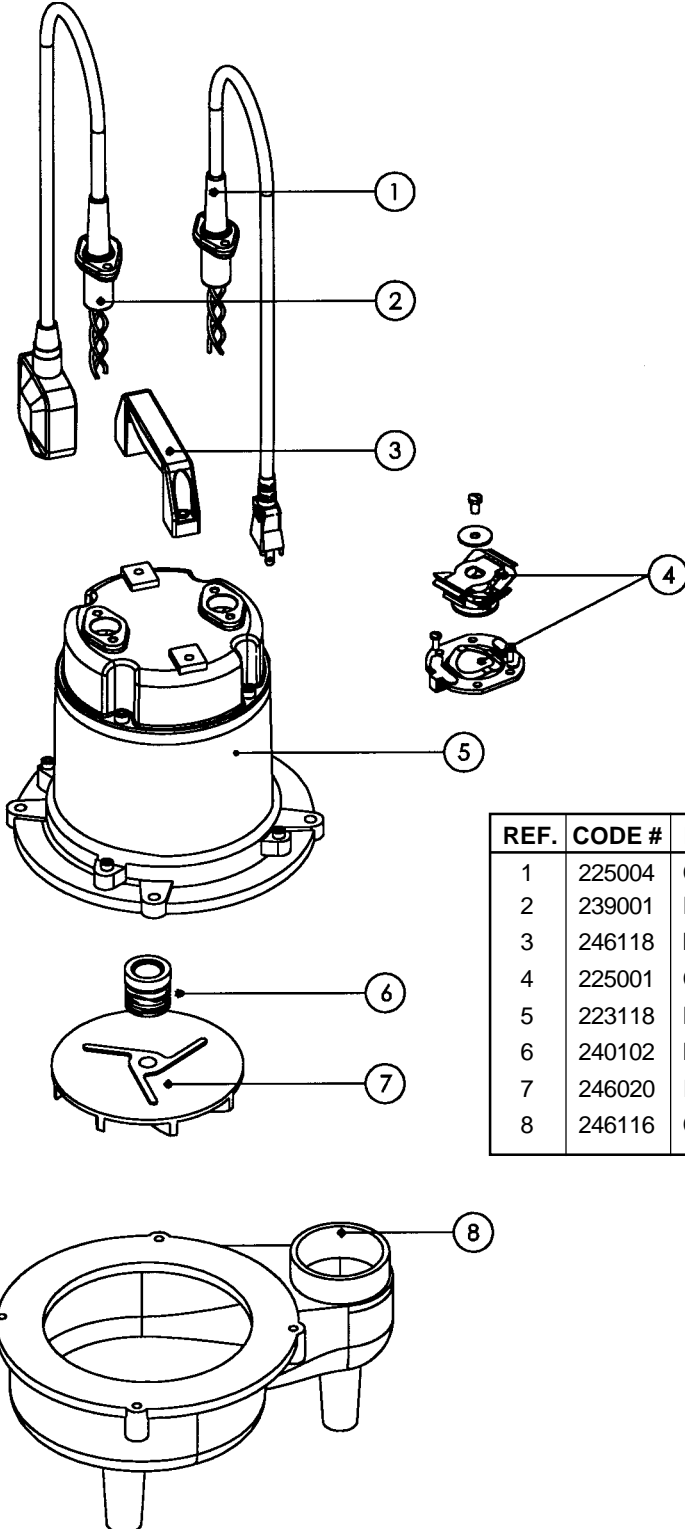

REPAIR PARTS LIST

LISTE DE PIÈCES DE RECHANGE

LISTA DE PIEZAS DE REPUESTO

SUBMERSIBLE SEWAGE PUMP - VORTEX
POMPE D'ÉGOUT SUBMERSIBLE - VORTEX
BOMBA SUMERGIBLE PARA DESAGÜE

REF.	CODE #	DESCRIPTION	DESCRIPTION	DESCRIPCIÓN
1	225004	Cord	Cordon	Cable
2	239001	Float Switch	Interrupteur à flotteur	Interruptor de flotador
3	246118	Handle	Poignée	Manija
4	225001	Centrifugal switch	Interrupteur centrifuge	Interruptor centrifugo
5	223118	Housing assembly	Boîtier complet	Montaje del cuerpo
6	240102	Mechanical Seal	Joint mécanique	Sello mecánico
7	246020	Impeller	Roue de turbine	Propulsor
8	246116	Casing	Boîtier	Cuerpo de la bomba