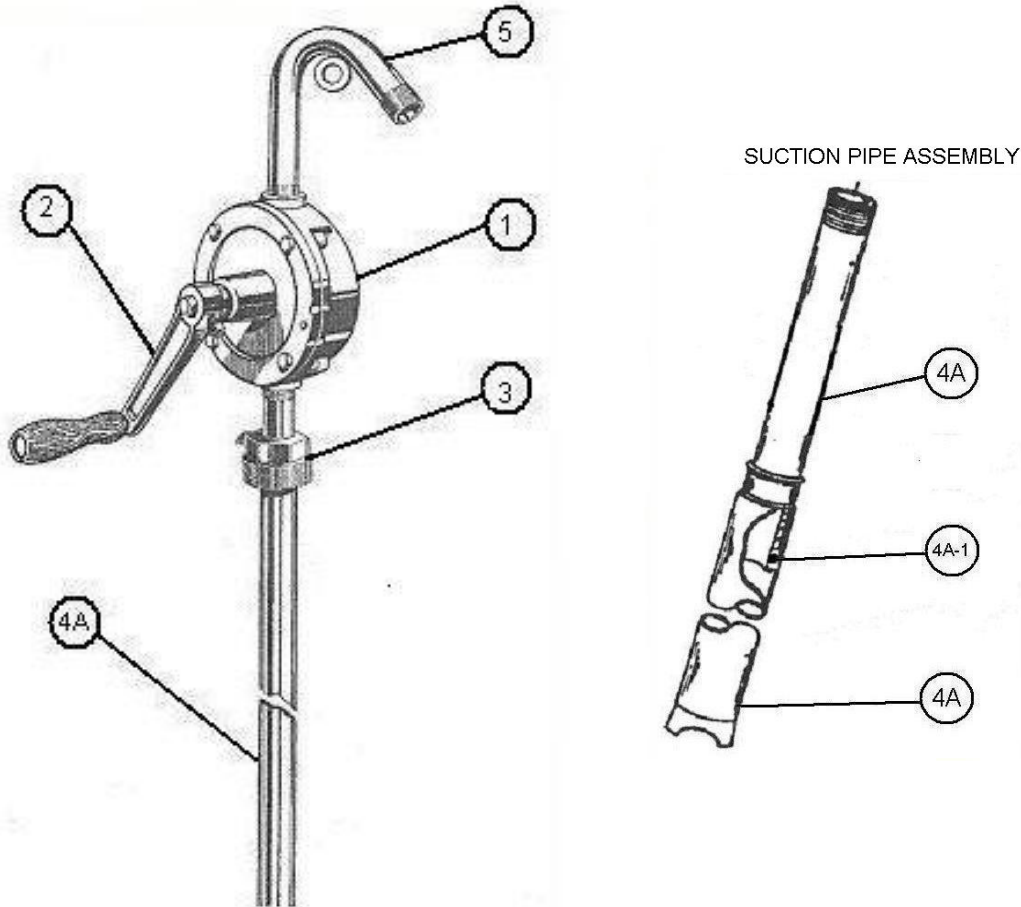

## Rotary Vane Pumps Pompes Rotatives à Palettes Bombas Manual de Rotación

Ref#	Code#	Qty.	Description	Description	Descripción
1	246283	1	Pump body assembly	L'assemblage du corps de la pompe	Ensamblaje del cuerpo de la bomba
2	246284	1	Handle assembly	Assemblage de la poignée	Manija
3	246285	1	Barrel nut assembly	Assemblage du monchon fileté	Tuerca para estañon
4A	246286	1	Suction pipe assembly (includes o-ring (4A-1))	Assemblage de conduite d'aspiration (comprend un joint torique 4A-1)	Tubería de succión (incluye un anillo-O 4A-1)
4A-1	198561	1	O-Ring, Graphite Impregnated	Joint torique, imprégné de graphite	Anillo-O de grafito
5	246287	1	Spout	Dégorgeoir	Desagüe
N/S	600171	1	Hose 8' (comes with V110 only)	Tuyau de 8' seulement disponible pour le modèle V110	La manguera de 8' viene sólo con la bomba V110
N/S	697100	1	Packing 1/4'dia. X 15" long	Presse-étoupe	Empaque

N/S = not shown/non illustré/no se muestra

IMPORTANT: When ordering parts specify the Model, Code number and Part description.

IMPORTANT: Les commandes de pieces doivent spécifier le Modèle, le Numéro de code et sa Description.