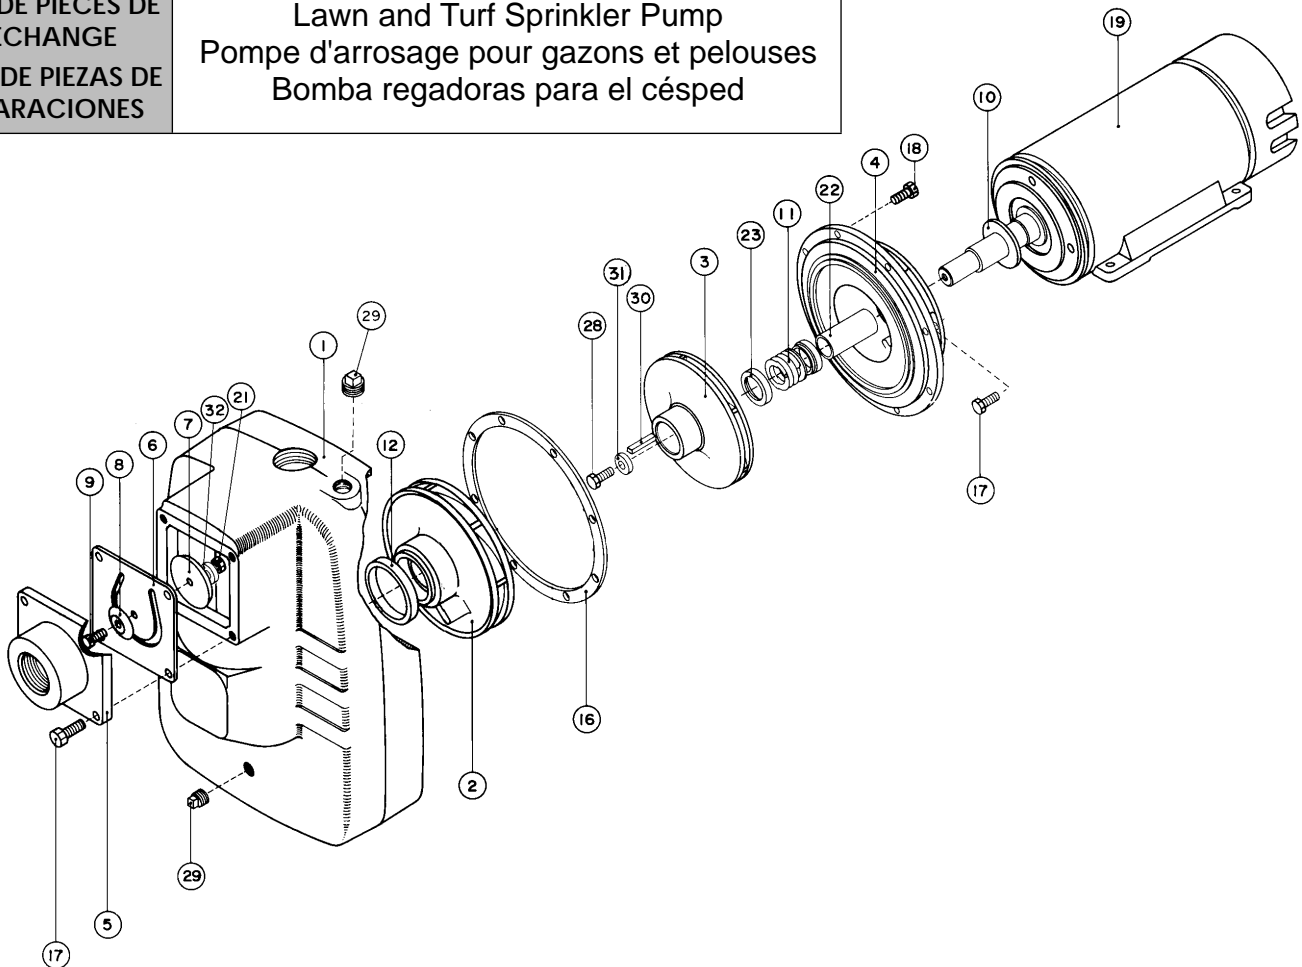

REPAIR PARTS LIST
LISTE DE PIÈCES DE
RECHANGE
LISTA DE PIEZAS DE
REPARACIONES

RLHE-300

Lawn and Turf Sprinkler Pump
Pompe d'arrosage pour gazons et pelouses
Bomba regadoras para el césped

REF.	CODE	QTY.	DESCRIPTION	DESCRIPTION	DESCRIPCIÓN
1	433109	1	Casing	Boîtier	Carcasa
2*	433197	1	Diffuser	Diffuseur	Difusor
3*	433196	1	Impeller	Roue de Turbine	Impulsor
4	433141	1	Adapter	Adapteur	Adaptador
5	414730	1	Valve body	Corps de soupape	Cuerpo de válvula
6*	191261	1	Valve gasket	Joint d'étanchéité du soupape	Empaque
7	014740	1	Top weight	Poids superieur	Peso superior
8	013150	1	Bottom weight	Poids inferieur	Peso inferior
9	275325105	1	Bolt, hex, 1/4" UNC x 1", zinc pl.	Boulon, hex, 1/4" UNC x 1", zn. pl.	Perno, hex, 1/4" UNC x 1", zn. pl.
10*	190848	1	Flinger	Cavalier	Anillo de goma
11*	240070	1	Seal	Joint	Sello
12*	246237	1	Diffuser ring	Anneau diffuseur	Anillo de difusor
16*	193924	1	Gasket	Joint d'étanchéité	Empaque
17	275325145	8	Bolt, hex, 3/8" UNC x 1"	Boulon, hex, 3/8" UNC x 1"	Perno, hex, 3/8" UNC x 1"
18	275325144	8	Bolt, hex, 1/4" UNC x 7/8"	Boulon, hex, 3/8" UNC x 7/8"	Perno, hex, 3/8" UNC x 7/8"
19	218747	1	Motor, 3 HP, 1 PH, 230 V	Moteur, 3 HP, 1 PH, 230 V	Motor, 3 HP, 1 PH, 230 V
21	282504101	1	Nut, hex, 1/4" UNC, zinc pl.	Écrou, hex, 1/4" UNC, zn. pl.	Tuerca, 1/4" UNC, zn. pl.
22*	266006	1	Sleeve	Manchon	Manga
23*	240071	1	Spring holder	Ressort détenteur	Resorte de soporte
28	275295204	1	Bolt, hex, 3/8" UNC x 7/8"	Boulon, hex, 3/8" UNC x 7/8"	Perno, hex, 3/8" UNC x 7/8"
29	279655105	2	Pipe plug, 3/4" NPT	Bouchon de tuyau, 3/4" NPT	Tapón de tubería, 1/4" NPT
30	290055106	1	Key	Clé	Llave
31	416721	1	Washer	Rondelle	Arandela
32	282500101	1	Washer, 1/4"	Rondelle	Arandela

IMPORTANTE: Cuando haga el pedido de las piezas, especifique el modelo, número de código y la descripción de la pieza.

200009R2 0609

RED LION

Toll Free Pump Hotline:
1-800-667-1457

Fax: (204) 255-5214

wts-orders@fele.com
wts-warranty@fele.com